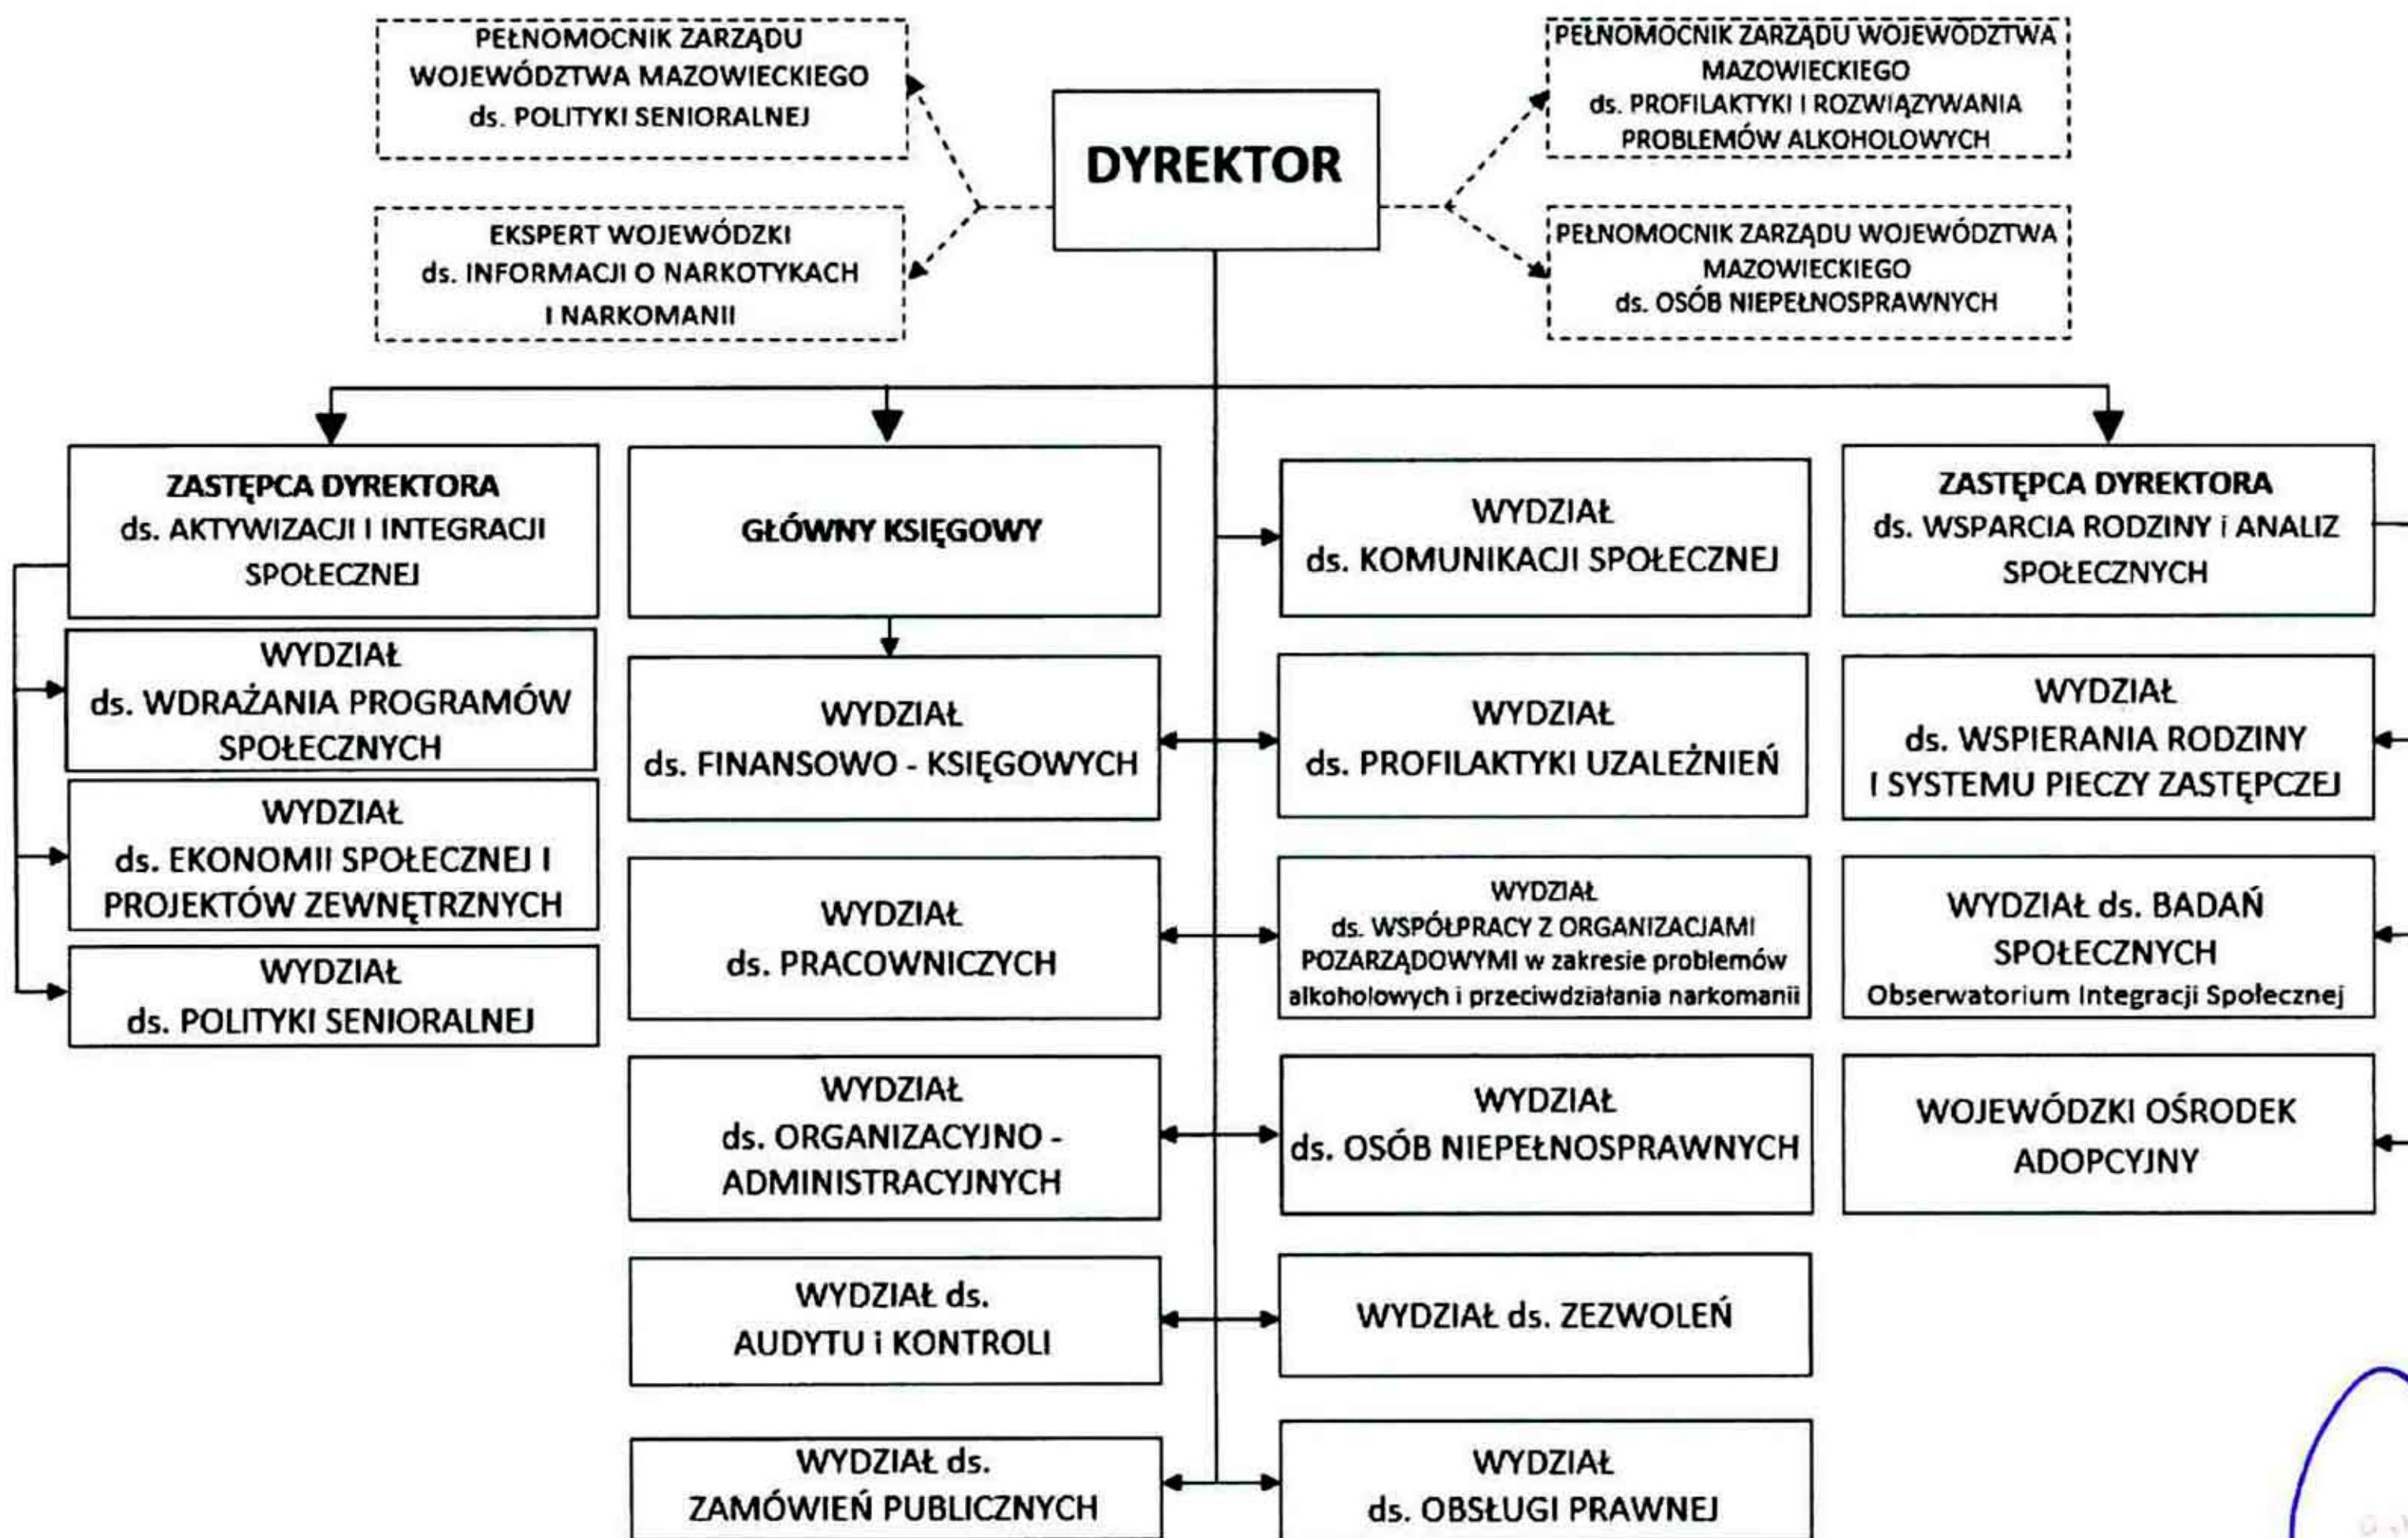

Schemat organizacyjny Mazowieckiego Centrum Polityki Społecznej

D. J. DYREKTORA
 Mazowieckiego Centrum Polityki Społecznej
Artur Pozorek